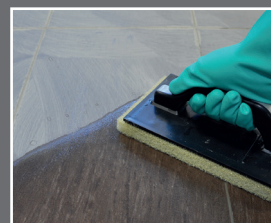

Rengöring av kalk- och cementrester

Surt rengöringsmedel för att avlägsna kalk- och cementrester från t.ex. kakel, klinkers och mosaik samt för rengöring av sanitetsområden. Alfix Klinkerrent förtunnas med rent vatten i förhållandet 1:5 - 1:10. Ytan förbehandlas med rent vatten och sedan påförs lösningen med svamp. Efter en verkningstid på 5 - 10 minuter skuras ytskiktet, och eftersköljs därefter med rent vatten. Ev. neutralisering av överskottssyra kan göras med ett alkaliskt rengöringsmedel som t.ex. Alfix Grundrent.
OBS: Gör först ett test med lösningen innan du sätter igång rengöringen på allvar. En del ytbeläggningar, bl.a. marmor och emalj, tål inte syror.

Alfix Klinkerrent

Rengöring av fogrester

Pulverbaserat surt rengöringsmedel för att ta bort kalk, rost och cementrester efter fogning av t.ex. keramiska plattor, klinkers, tegel, granit osv. Alfix Syr a' löses i vatten i förhållandet 1:6 - 1:20, beroende på hur förorenad ytan är. Ytan blöts med rikligt med rent vatten, sedan påförs lösningen och bearbetas med en plastskursvamp. Efter att lösningen fått verka en kort stund tvättas ytan av med rent vatten.
OBS: Gör först ett test med lösningen innan du sätter igång rengöringen på allvar. En del ytbeläggningar, bl.a. marmor och emalj, tål inte syror.