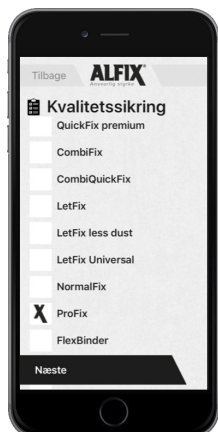

Kvalitetssikring - eksempel

Dansk produktion & familieeje siden 1963

ALFIX®
Ansvarlig styrke