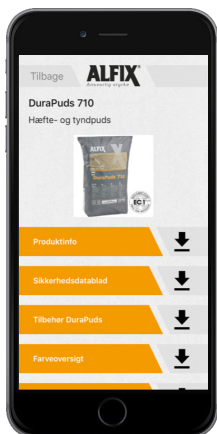

NEM ADGANG TIL
ALFIX

Med Alfix app'en
bliver hverdagen på
byggepladsen meget
nemmere!

iPhone
Scan QR koden for at
downloade app'en

ANDROID
Scan QR koden for at
downloade app'en

Produktinfo - eksempel

Alfix app'en er enkel og overskuelig at navigere i. Funktionerne er lettilgængelige, og det fungerer godt med hurtig adgang til f.eks. produktinfo, datablade og beregnere uden for mange søgninger...

Morten Kjær Andersen fra Murermester Per Andersen A/S i Frederiksværk.

Forbrugsberegning - eksempel

Jeg har downloadet den nye Alfix app, og brugt den flere gange på forskellige byggepladser. App'en er god til hurtig information, datablade og produktberegning, og menuen Kvalitetssikring giver os en stor fordel, da vi gerne hurtigt vil kunne dokumentere de anvendte materialer i en sag. Kvalitetssikringen er helt nødvendig for de facaderenoveringer og nybyg-projekter, vi har.