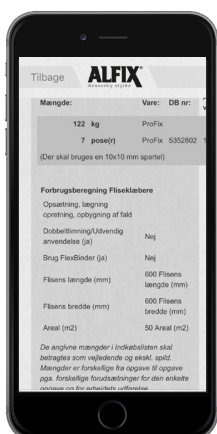

ALFIX®

Ansvarlig styrke

TRYGHED

HÅNDVÆRKER APP

HURTIG ADGANG
TIL ALFIX PRODUKTER

LET
FORBRUGSBEREGNING

ENKEL
KVALITETSSIKRING

LÆS DE SENESTE
NYHEDER

NEM ADGANG TIL
ALFIX

Med Alfix app'en
bliver hverdagen på
byggepladsen meget
nemmere!

iPhone
Scan QR koden for at
downloade app'en

ANDROID
Scan QR koden for at
downloade app'en

Produktinfo - eksempel

Alfix app'en er enkel og overskuelig at navigere i. Funktionerne er lettilgængelige, og det fungerer godt med hurtig adgang til f.eks. produktinfo, datablade og beregnere uden for mange søgninger...

Morten Kjær Andersen fra Murermester Per Andersen A/S i Frederiksværk.

Forbrugsberegning - eksempel

Jeg har downloadet den nye Alfix app, og brugt den flere gange på forskellige byggepladser. App'en er god til hurtig information, datablade og produktberegning, og menuen Kvalitetssikring giver os en stor fordel, da vi gerne hurtigt vil kunne dokumentere de anvendte materialer i en sag. Kvalitetssikringen er helt nødvendig for de facaderenoveringer og nybyg-projekter, vi har.