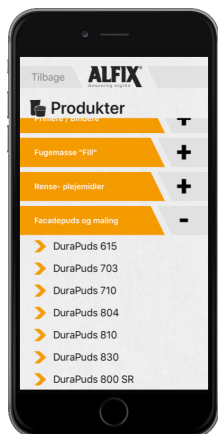

ALFIX®

Ansvarlig styrke

TRYGHED

HÅNDVÆRKER APP

HURTIG ADGANG
TIL ALFIX PRODUKTER

LET
FORBRUGSBEREGNING

ENKEL
KVALITETSSIKRING

LÆS DE SENESTE
NYHEDER

NEM ADGANG TIL
ALFIX

Med Alfix app'en
bliver hverdagen på
byggepladsen meget
nemmere!

iPhone
Scan QR koden for at
downloade app'en

ANDROID
Scan QR koden for at
downloade app'en

Produktinfo - eksempel

Alfix app'en er enkel og overskuelig at navigere i. Funktionerne er lettilgængelige, og det fungerer godt med hurtig adgang til f.eks. produktinfo, datablade og beregnere uden for mange søgninger...

Morten Kjær Andersen fra Murermester Per Andersen A/S i Frederiksværk.

Forbrugsberegning - eksempel

Jeg har downloadet den nye Alfix app, og brugt den flere gange på forskellige byggepladser. App'en er god til hurtig information, datablade og produktberegning, og menuen Kvalitetssikring giver os en stor fordel, da vi gerne hurtigt vil kunne dokumentere de anvendte materialer i en sag. Kvalitetssikringen er helt nødvendig for de facaderenoveringer og nybyg-projekter, vi har.